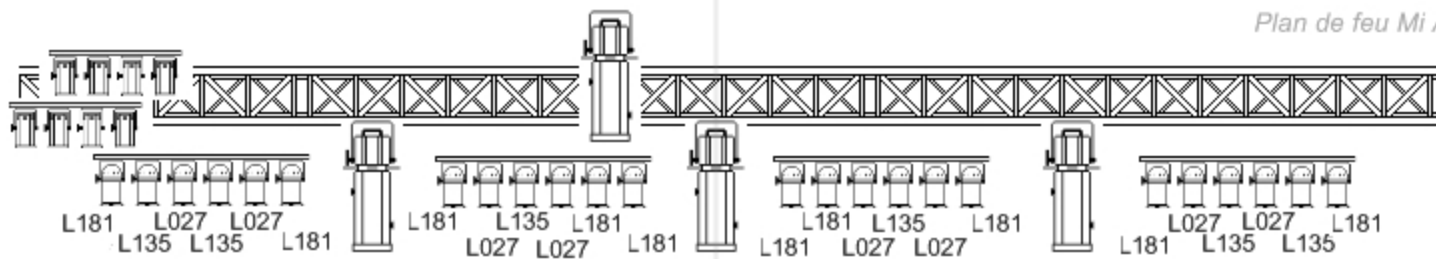

### *Légende*

*Plan de feu Mi Alma*

Barre de Par CP62 x4

Par CP61 (sol) x4

Barre ACL 110V x4

Découpe 614 SX x10 (équipée de couteaux et porte-gobo)

PC 1kw x7