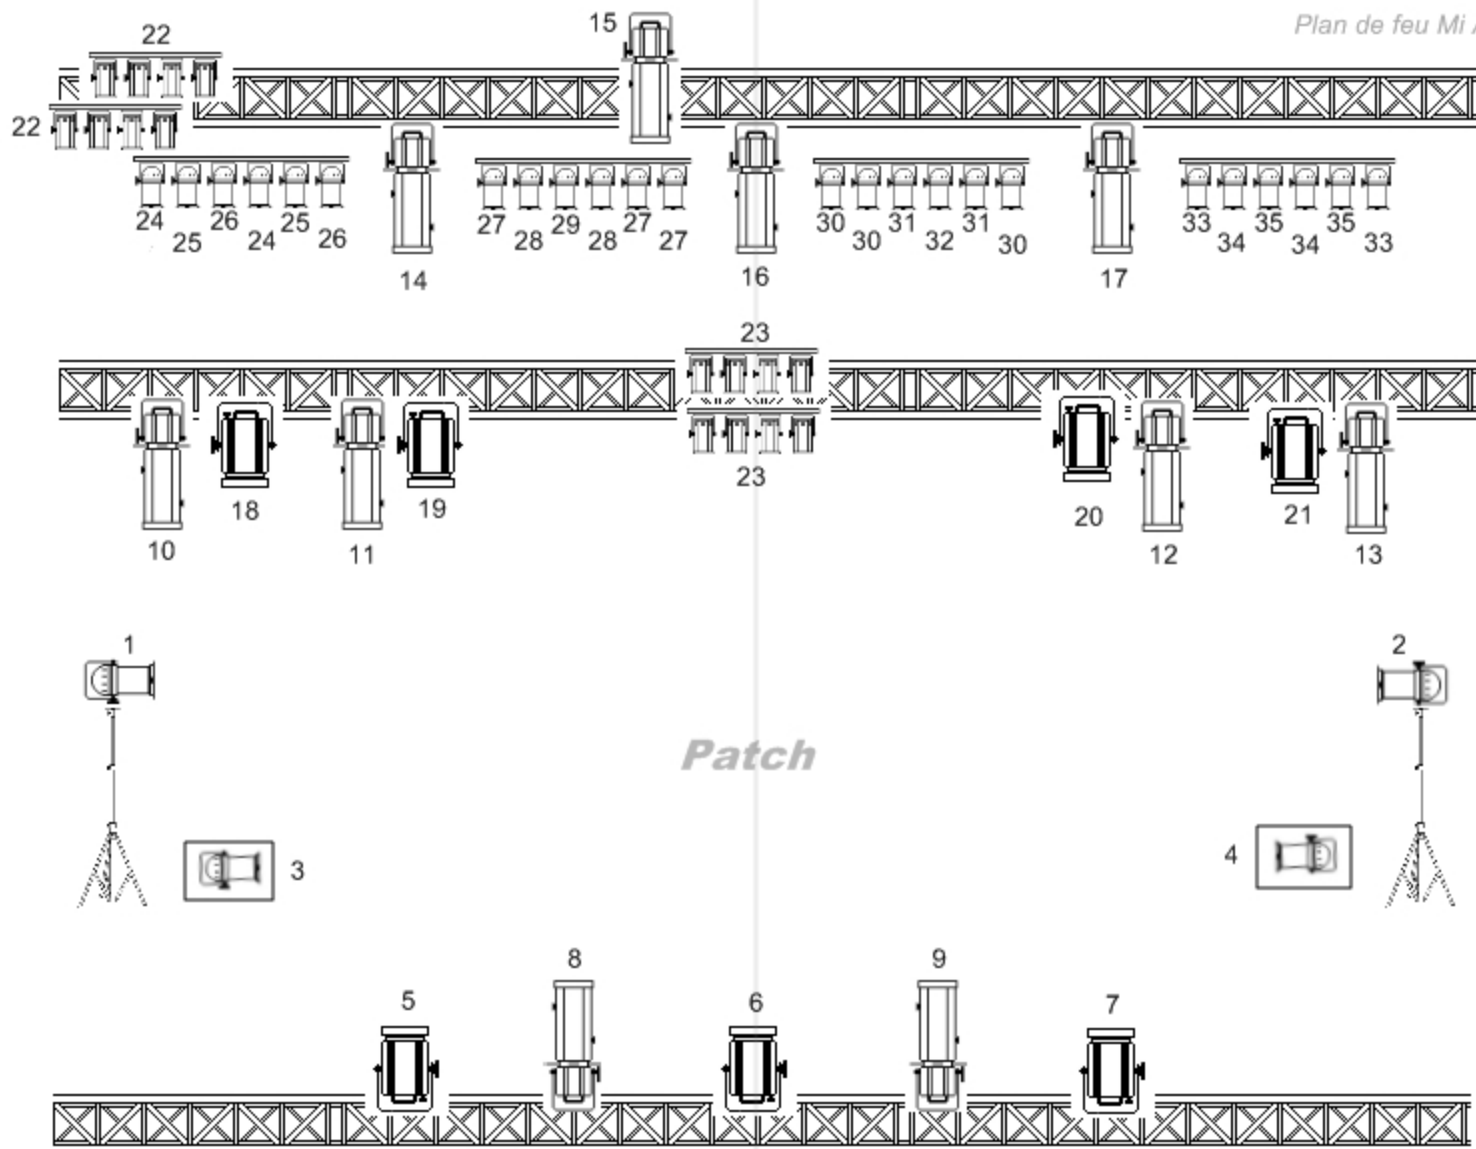

Légende

Plan de feu Mi Alma

Barre de Par CP62 x4

Par CP61 (sol) x4

Barre ACL 110V x4

Découpe 614 SX x10 (équipée de couteaux et porte-gobo)

PC 1kw x7

Gélatines