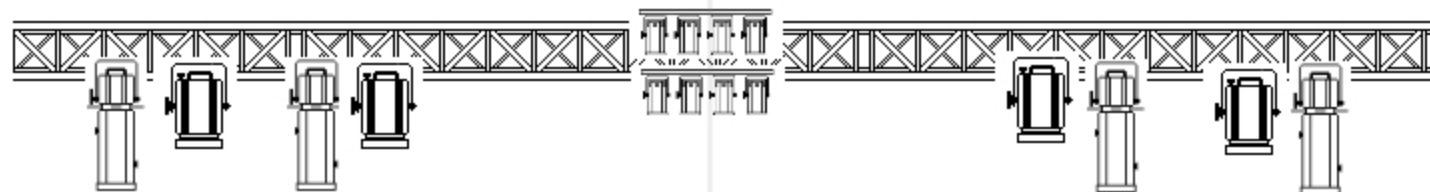

Légende

Plan de feu Mi Alma

Barre de Par CP62 x4

Par CP61 (sol) x4

Barre ACL 110V x4

Découpe 614 SX x10 (équipée de couteaux et porte-gobo)

PC 1kw x7

Gélatines