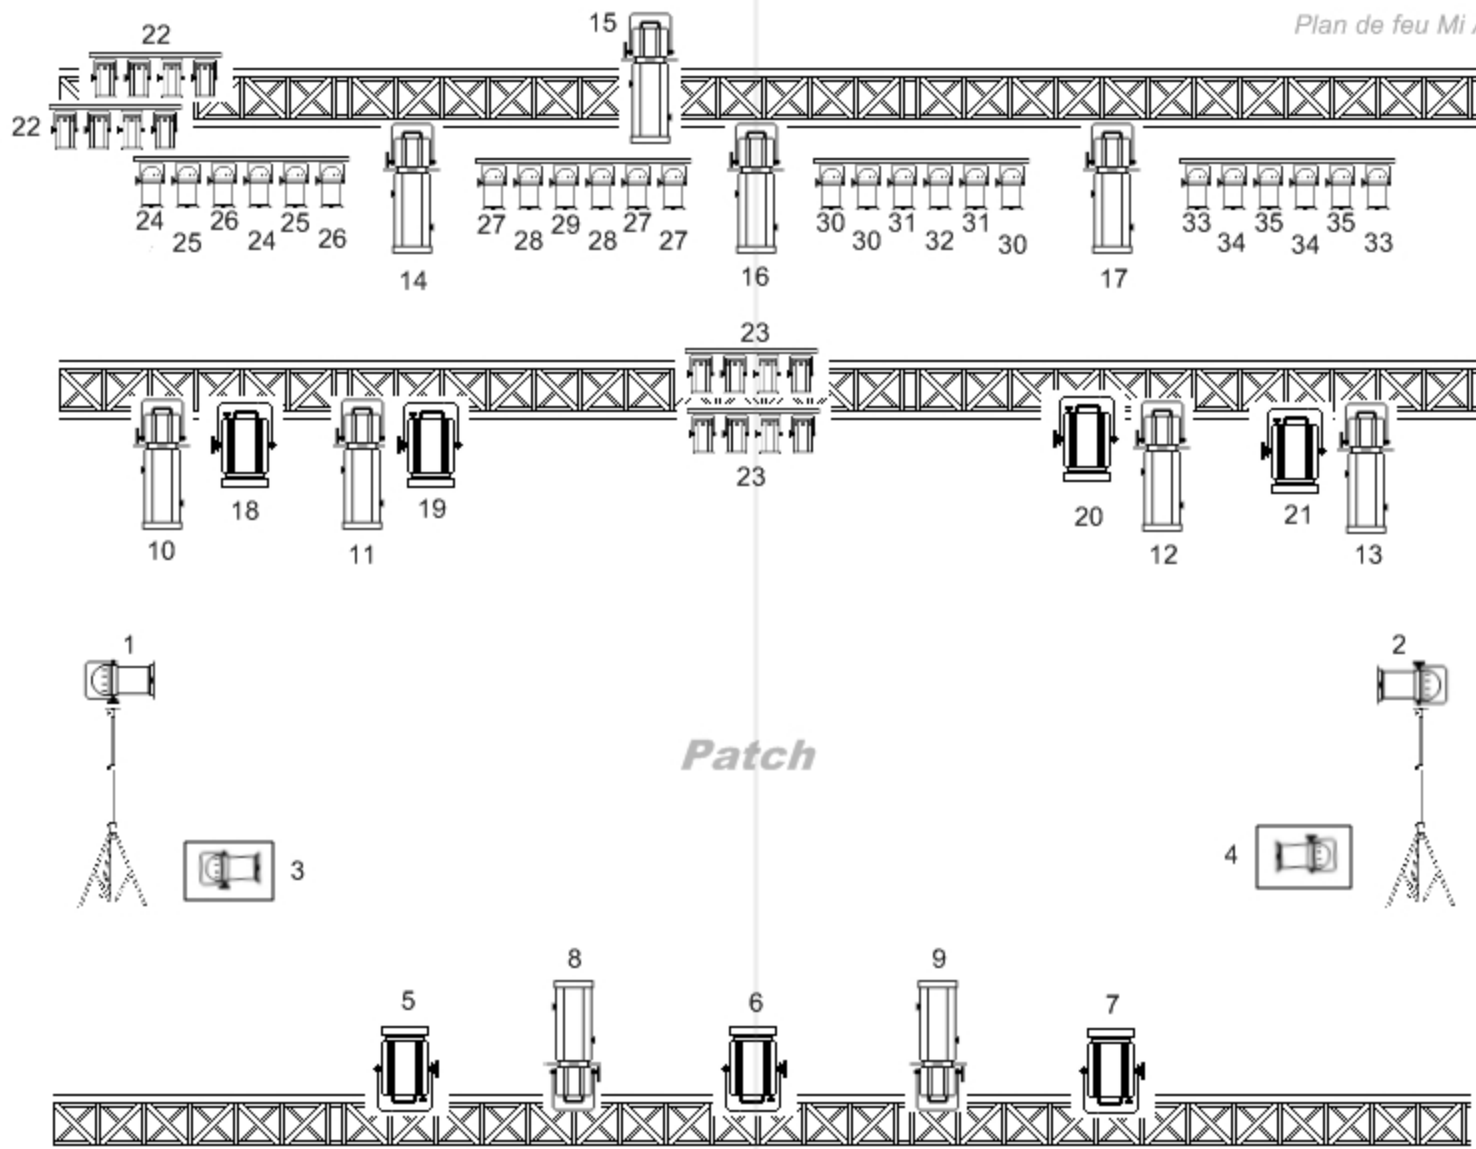

### *Légende*

*Plan de feu Mi Alma*

Barre de Par CP62 x4

Par CP61 (sol) x4

Barre ACL 110V x4

Découpe 614 SX x10 (équipée de couteaux et porte-gobo)

PC 1kw x7

## *Gélatines*