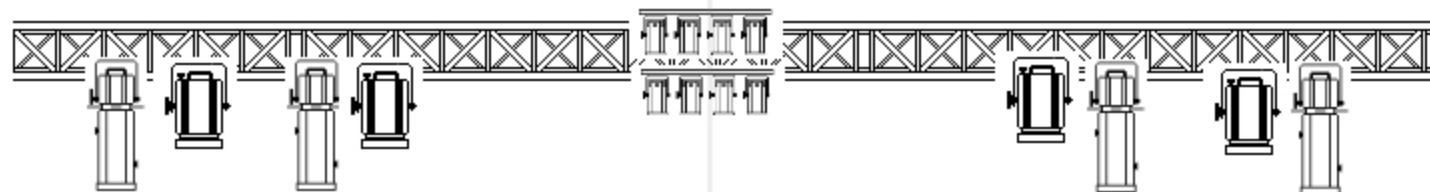

### *Légende*

*Plan de feu Mi Alma*

Barre de Par CP62 x4

Par CP61 (sol) x4

Barre ACL 110V x4

Découpe 614 SX x10 (équipée de couteaux et porte-gobo)

PC 1kw x7