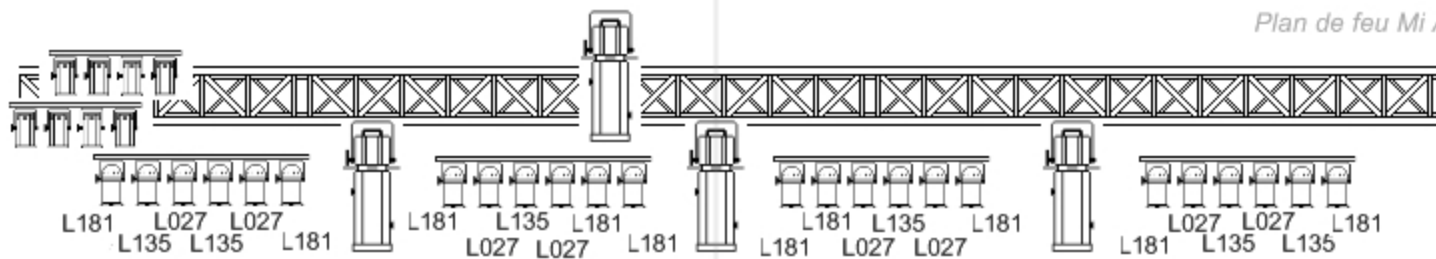

Légende

Plan de feu Mi Alma

Barre de Par CP62 x4

Par CP61 (sol) x4

Barre ACL 110V x4

Découpe 614 SX x10 (équipée de couteaux et porte-gobo)

PC 1kw x7

Gélatines